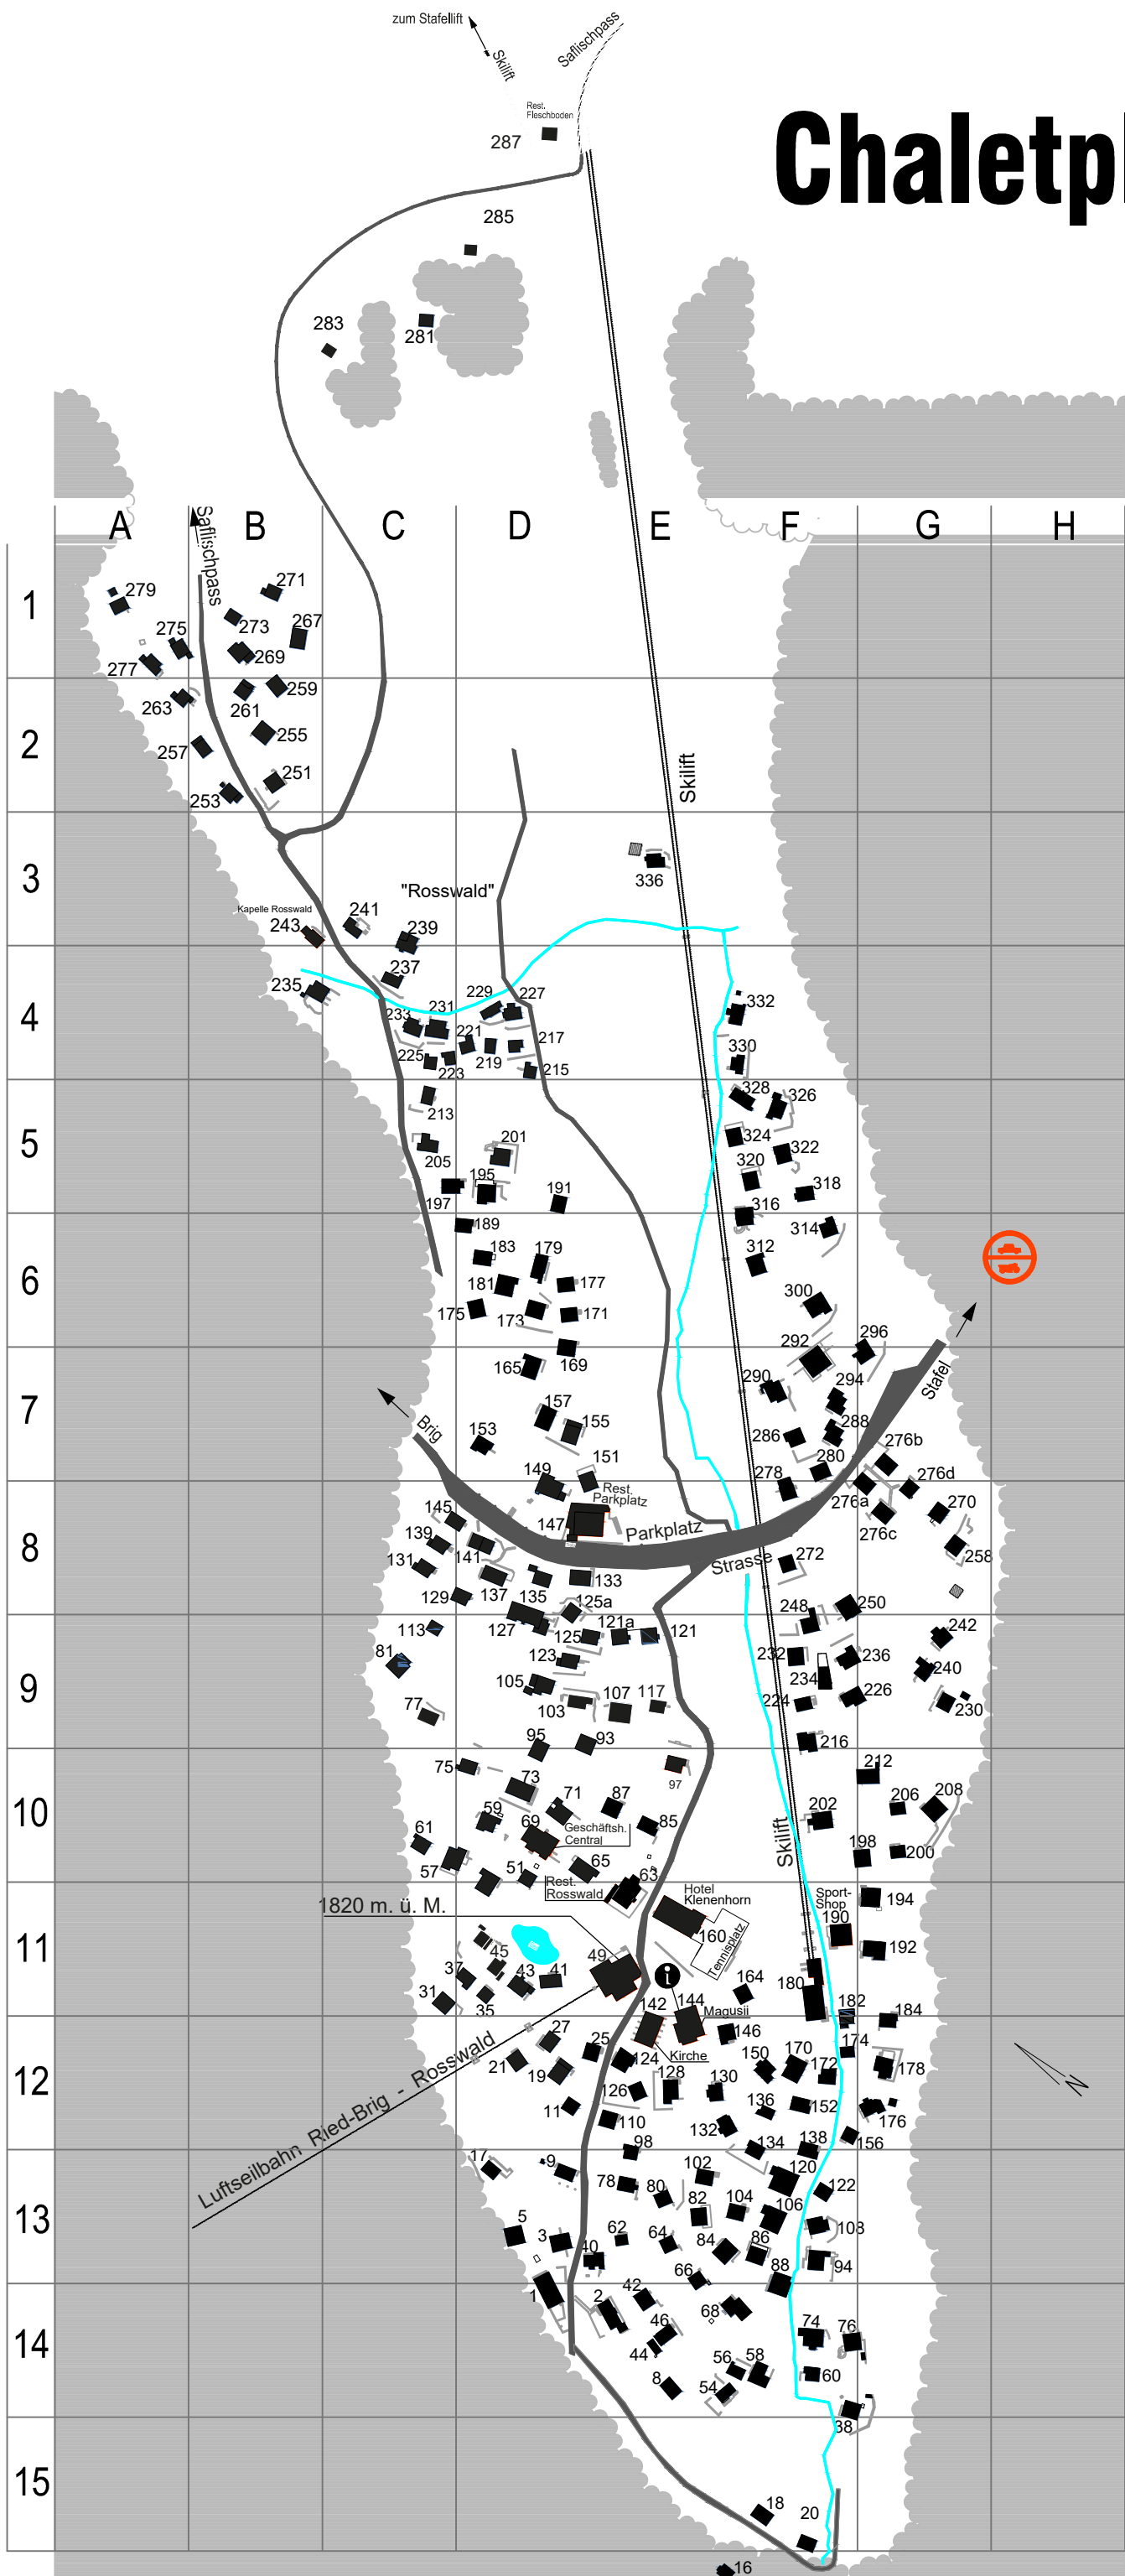

Chaletplan Rosswald

Chaletnamen Alphabetisch nach Chaletnamen

Chaletnamen	Haus-Nr.	Koord-Feld	Chaletnamen	Haus-Nr.	Koord-Feld	
Aabusitz	179	D 6	Maya	2	E 14	
Abendrot	242	G 9	Mier gfalls	Mier eu	239	C 3/4
Abendruh	42	E 14	Mignon	189	D 6	
Abendstern	151	D/E 7/8	Millenium	276 b	G 7	
Adlerhorst	66	E 13/14	Mjtij	19	D 12	
Ahorn/Sport+Ferienheim	68	F 14	Moby / Mouche	141	D 8	
Aletschhorn	169	D 6/7	Monique	120	F 13	
Alin	233	C 4	Montanara	137	D 8	
Allegra	171	D 6	Moses	213	C 5	
Aloha	271	B 1	Munzji	9	D 13	
Alois	107	E 9	Murmata	206	G 10	
Alpenblick	43	D 11	Mutzli	125	D/E 9	
Alpengruss	87	E 10	Myriam	146	F 12	
Alpenrose	318	F 5	Nadicole	290	F 7	
Alpenruh	46	E 14	Nadine	84	E/F 13	
Alphütte	150	F 12	Namenlos	27	D 12	
Alpji	261	B 2	Namenlos	57	C/D 10	
Amarone	320	F 5	Namenlos	81	C 9	
Am Chüobodo	227	D 4	Namenlos	86	F 13	
Amici	251	B 2	Namenlos	88	F 13 / 14	
Anemone	278	F 8	Namenlos	93	D 9	
Antonia	277	A 1	Namenlos	94	F 13	
Argovia	172	F 12	Namenlos	95	D 9	
Arnika	273	B 1	Namenlos	105	D 9	
Avista	194	G 11	Namenlos	106	F 13	
Bambi	98	E 12/13	Namenlos	125 a	D 8/9	
Bärgblick	192	G 11	Namenlos	155	D 7	
Bärgblüomji	197	C/D 5	Namenlos	182	F 11/12	
Bärgfrüdu	102	E 13	Namenlos	205	C 5	
Bärgsunna	21	D 12	Namenlos	225	C 4	
Bärgwält	276 d	G 8	Namenlos	276 a	G 8	
Bärgwasser	229	D 4	Namenlos	276 c	G 8	
Berg-Akelei	75	D 10	Namenlos	281	O BEN *	
Bergdohle	216	F 9	Namenlos	283	O BEN *	
Bergfink	134	F 12/13	Namenlos	330	F 4	
Bergfreund	61	D 10	Nathalie	8	E 14	
Bergfriede	16	F 16	Nessel	240	G 9	
Bergheim	64	E 13	Nicoletta	130	E 12	
Bergstation LSB	49	E 11	Nina	121 a	E 9	
Bergwasser	248	F 9	Panorama	127	D 8/9	
Berolina	326	F 5	Papillon	292	F 7	
Bietschhorn	173	D 6	Paradiesli	18	F 15	
Bortelhorn	208	G 10	Parnisi	153	D 7	
Bortelhornblick	138	F 12/13	Paula	279	A 1	
Brechbühl	219	D 4	Piccolo	139	C 8	
Camillo	65	D 10	Pinocchio	269	B 1	
Casa S.P.A	149	D 8	Pulsatilla	316	F 6	
Central-Sport	69	D 10	Rebecca	37	D 11	
Chämihitta	226	F/G 9	Resia	76	F/G 14	
Christine	195	D 5	Rest. Fleischboden	287	O BEN *	
Damian	255	B 2	Rest. Parkplatz	147	D/E 8	
Diana	336	E 3	Rest. Rosswald	63	E 11	
Distel	212	G 10	Rhodan	236	F 9	
Edelweiss / Skischule	97	E 10	Rhoneblick	103	D 9	
Egga	328	F 5	Ritz	11	D 12	
Eggigi Büsa	5	D 13	Rottu	201	D 5	
El Dorado	60	F 14	Ruhsitz	129	D 8	
Elisabeth	85	E 10	S'Beret	156	F 12	
Enzian	164	F 11	Saffischhütte	285	O BEN *	
Etheralp	152	F 12	Saffischmannli	123	D 9	
Falke	25	D/E 12	Schäferhitta	231	C 4	
Felizitas	77	C 9	Schpänzji	215	D 4	
Ferienwohnung / Skilift	180	F 11	Schrapfji	198	G 10	
Feuerrot	74	F 14	Schleihüs	1	D 14	
Fletschhorn	104	F 13	Scorpius	178	G 12	
Foresta	157	D 7	Sennuhitta	45	D 11	
Forsthitta	296	G 7	Simplonblick	224	F 9	
Fortuna	132	F 12	Skiheim Glis	170	F 12	
Fridi	177	D 6	Soldanella	230	G 9	
Gädy	258	G 8	Sole	80	E 13	
Ganterblick	322	F 5	Soleil	202	F 10	
Gerbera	250	F 8	Sonja	135	D 8	
Gibjeri	17	D 13	Sonnenschein	62	E 13	
Gletscherwasser	332	F 4	Sport-Shop Schirli	190	F 11	
Glimmuschir	53	D 10/11	St Hubertus	145	C/D 8	
Glishoru	288	F 7	Stei-Hüsli	235	B/C 4	
Glöckli	200	G 10	Steinbock	181	D 6	
Gmieti	71	D 10	Sternschnuppe	324	F 5	
Häxuhüsi	113	C 9	Styni	122	F 13	
Heidi	176	G 12	Südstern	108	F 13	
Heimetti	35	D 11	Sunnegga	312	F 6	
Hibschhoru	294	F 7	Sunnuterrass	73	D 10	
Hippi Flippi	3	D 13	Tablick	31	C 11	
Horst	131	C 8	Tamajamila	232	F 9	
Hotel Klenhorn	160	E 11	Tenne	128	E 12	
Jagdhitta	286	F 7	Traecha	78	E 13	
Jägerheim	59	D 10	Treumli	124	E 12	
Kapelle Glimmuschir	142	E 12	Uf der Egga	56	F 14	
Kapelle Rosswald	243	B 4	Valeria	183	D 6	
Karolin	51	D 10	Waldhitta	40	E 13	
Kläna	257	B 2	Waldkauz	184	G 12	
Klari	253	B 2	Waldrand	314	F 6	
Kristall	267	B 1	Waldruh	263	A 2	
Krokus	110	E 12	Wasserli	20	F 15	
Labbrunnu	270	G 8	Wasuhoru	121	E 9	
Lalula	82	E 13	Wätteranna	280	F 7	
La Perla	174	F 12	Weitblick	237	C 4	
Lärche	133	D 8	Wurzel	126	E 12	
Larix	38	F 14	z'Bänzji	165	D 7	
Lebensmittelgeschäft	144	E 12	Z'Hitji	221	D 4	
Les Marmottes	275	A 1	Z'Schlopfi	223	C 4	
Les Rocailles	175	D 6	Z'Tschiferli	234	F 9	
Liliane	117	E 9	Zebra	259	B 2	
Lindy / Wasublick	217	D 4	Zum Bergtreff	272	F 8	
Lueg ids Land	54	E/F 14	Zum Farrich	58	F 14	
Lüeg uf Belalp	191	D 5	Zum Kapälli	241	C 3	
Lusi	44	E 14	Zum Lärch	300	F 6	
Margritli	136	F 12	Zur Arve	41	D 11	